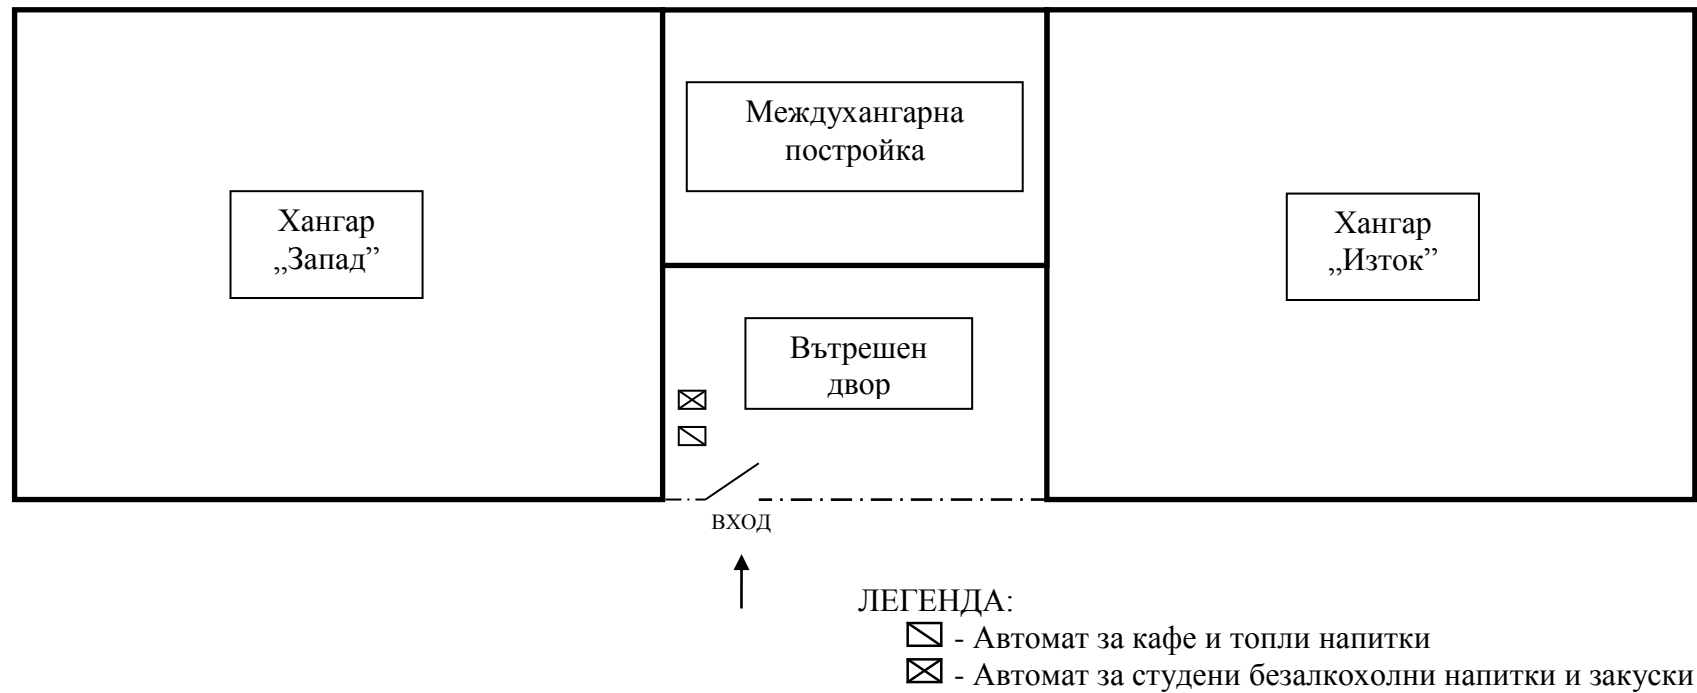

1. Сграда № 6 – „Логистичен център”

2. Сграда № 8 – „Междухангарна постройка” на ВФ 28000

3. Сграда № 63 - „ЩАБ” на ВФ 28000

4. Сграда № 176 – „ИКП”

ЛЕГЕНДА:

- ☒ - Автомат за кафе и топли напитки
- ☒ - Автомат за студени безалкохолни напитки и закуски

5. Сграда № 190 – „КДП”